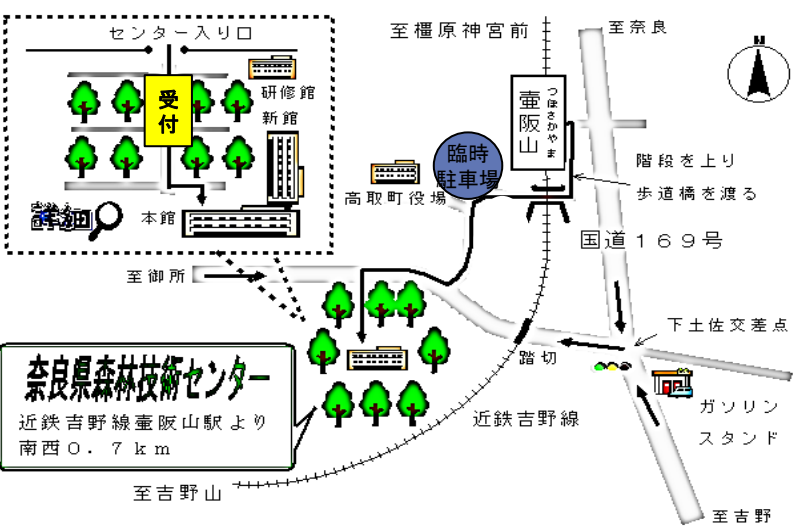

森と木ときこのこの 1日体験

事前申込不要
参加費無料
アンケートにお答え
いただければ
来場記念品を進呈

奈良県森林技術センター

奈良県森林技術センターは、森林や木材やきのこに関する研究や調査、技術相談を行っています。このたび、見たり、さわったり、食べたりと、木やきのこなど、色々なことを体験・学習していただくことを目的にイベントを開催いたします。皆様のご来場をお待ちしております。

開催場所：奈良県森林技術センター
〔高市郡高取町吉備1番地〕
高取町役場・リベルテホールの近く

平成23年11月5日〔土〕
10時～16時（入場は15時まで）
午前7時に気象警報〔県北部〕の発令時は中止

- 体験 ■□□□□
- 林業機械の試乗、コロコロ木琴作り、ネイチャークラフトなど
- 学習 ■□□□□
- 樹木・ドングリ学習、木の強さ実験、庭木の相談など
- 展示 ■□□□□
- きのこの展示、研究成果の発表、森林の働きなど
- 試食 ■□□□□
- トチ餅・きのこの汁・山菜など山の幸の試食